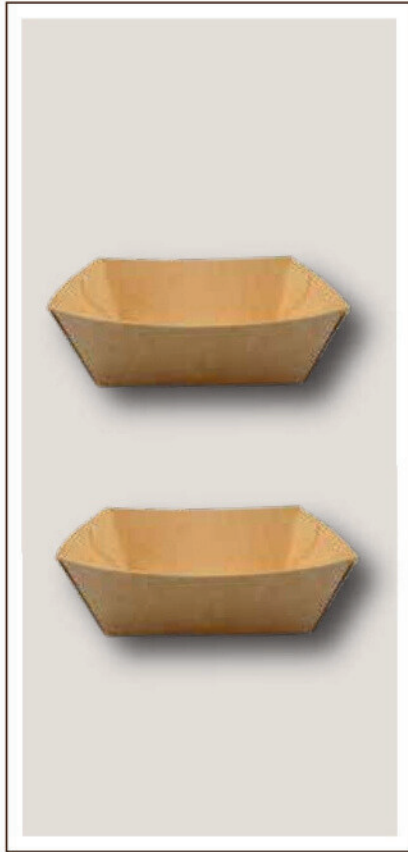

S
M
L
XL

CRAFT

WHEEL